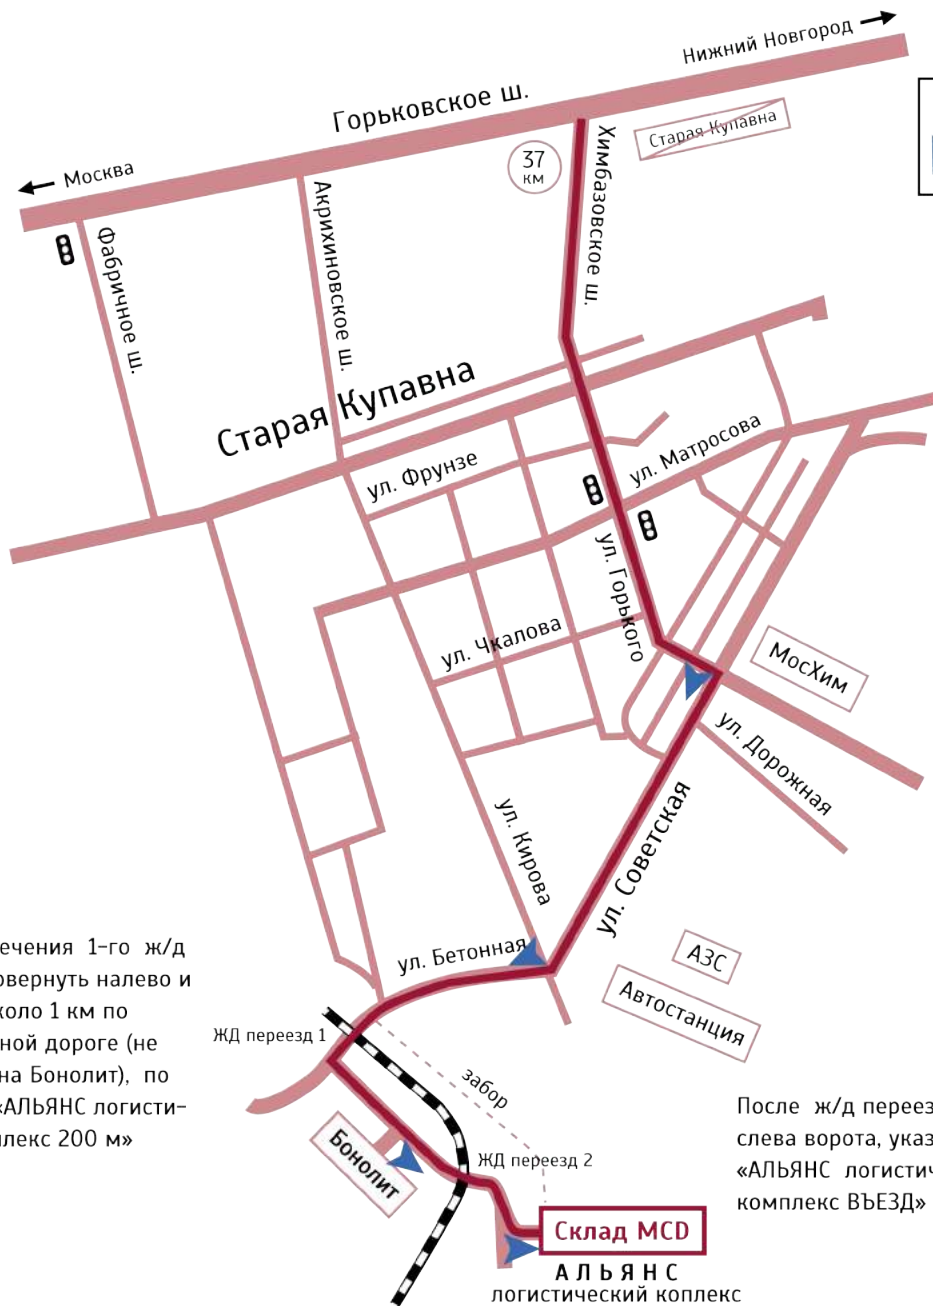

Московская обл., Ногинский р-н, г.Старая Купавна, Промышленно-коммунальная зона (ЛК АЛЬЯНС)
тел: +7 (495) 787-01-36, 787-01-37, 787-01-38, 787-43-51, факс: +7 (495) 787-52-11

После пересечения 1-го ж/д переезда повернуть налево и двигаться около 1 км по второстепенной дороге (не сворачивая на Бонолит), по указателю «АЛЬЯНС логистический комплекс 200 м»

После ж/д переезда 2 – слева ворота, указатель «АЛЬЯНС логистический комплекс ВЪЕЗД»

По Горьковскому шоссе из Москвы. В конце поселка Старая Купавна, примерно через 50 м после столбика 37-го км повернуть направо на Химбазовское шоссе. По Химбазовскому шоссе двигаться прямо. На пересечении с ул. Советская (4-й перекресток после светофора) повернуть направо, по указателям «АЛЬЯНС логистический комплекс». Далее прямо, пересекая ул.Кирова и ж/д переезд. Здесь и далее везде – по указателям «АЛЬЯНС логистический комплекс». После пересечения первого ж/д переезда повернуть налево и двигаться около 1 км по второстепенной дороге (не сворачивая на Бонолит). После второго ж/д переезда, с левой стороны (забор из оцинкованного гофролиста, за ним строения бирюзового цвета) – склады МСД (на территории логистического комплекса Альянс). Недалеко расположена часовня (ориентир). При въезде указатель – «АЛЬЯНС логистический комплекс ВЪЕЗД».