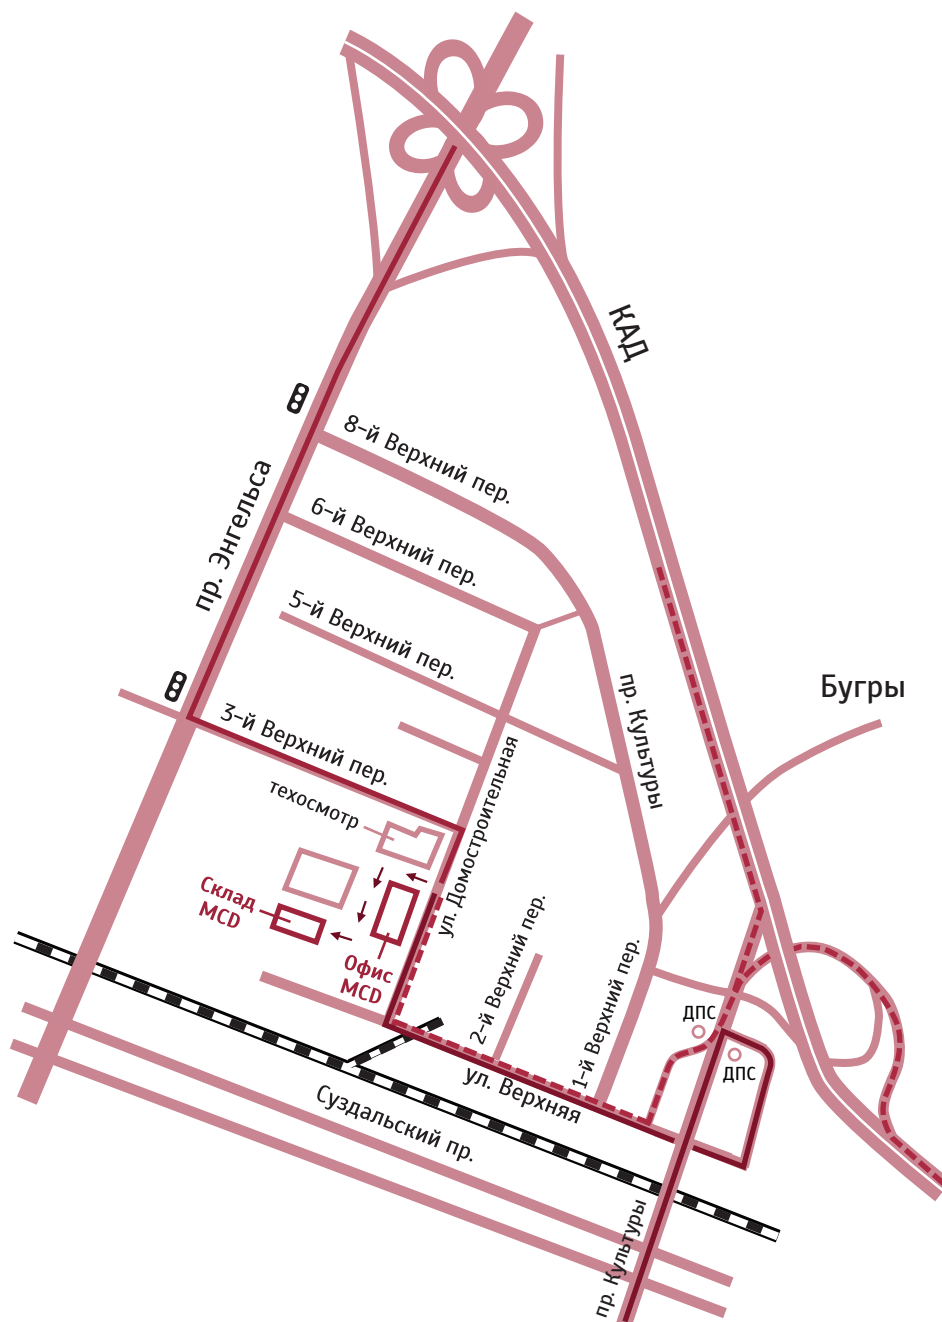

Схема проезда на склад г. Санкт-Петербург  
ООО «Торговая компания МСД»  
ООО «ЭмСиДи»

Офис: Санкт-Петербург, Промзона «Парнас», Домостроительная ул., лит. А, д.4, офис 410

Склад: Санкт-Петербург, Промзона «Парнас», Домостроительная ул., д. 4

Тел: +7 (812) 309-38-06, Тел./Факс: +7 (812) 702-18-55

Заезд с ул. Домостроительной между техосмотром и бизнес центром (чёрно-оранжевое здание), перед надписью «МЕТАЛЛ» поворачиваем налево, двигаемся прямо под арку, после арки направо. Склад МСД – серый ангар с зелеными воротами.